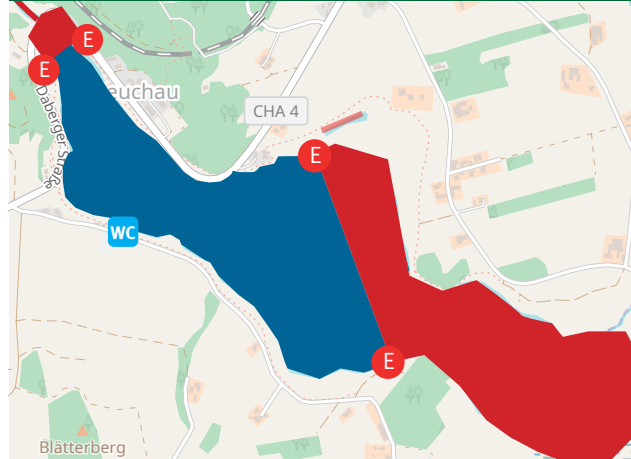

Gewässergrenzen für Gastangler Fischereiverein Furth im Wald e.V.

- A Anfang E Ende
- freies Gewässer — gesperrtes Gewässer

Kartenmaterial: © OpenStreetMap-Mitwirkende – openstreetmap.org – opendatacommons.org

Ochsenmeier Wasser

Pitzer Wasser

Drachensee

Für den Drachensee ist eine separate Tageskarte erforderlich!

Joko Wasser

Weidinger Wasser

Further Wasser