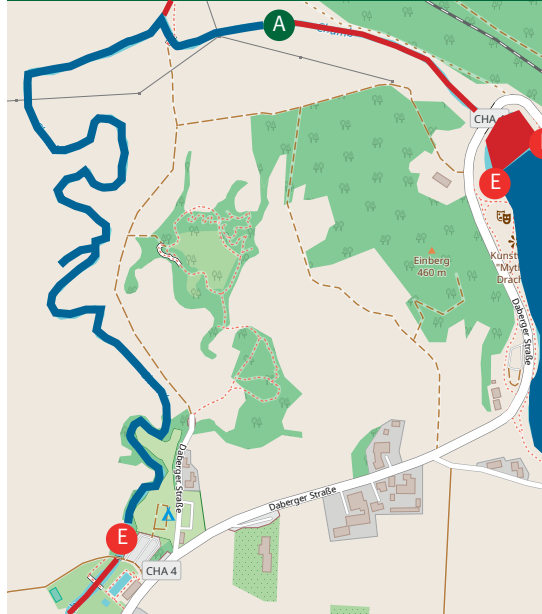

Gewässergrenzen für Gastangler Fischereiverein Furth im Wald e.V.

- A Anfang E Ende
- freies Gewässer — gesperrtes Gewässer

Kartenmaterial: © OpenStreetMap-Mitwirkende – openstreetmap.org – opendatacommons.org

Ochsenmeier Wasser

Pitzer Wasser

Drachensee

Für den Drachensee ist eine separate Tageskarte erforderlich!

Joko Wasser

Weidinger Wasser

Further Wasser