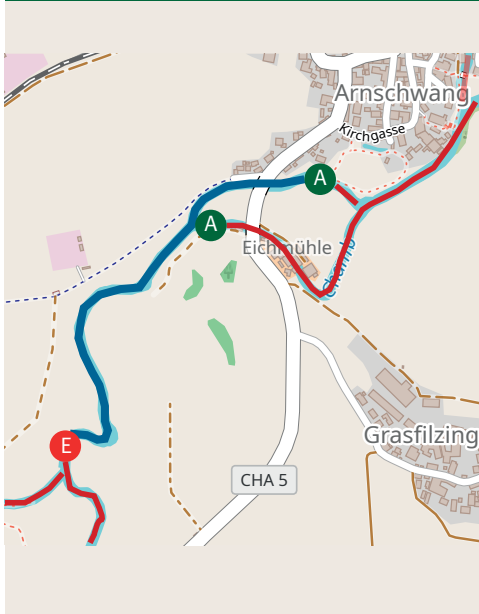

Gewässergrenzen für Gastangler Fischereiverein Furth im Wald e.V.

- A Anfang E Ende
- freies Gewässer — gesperrtes Gewässer

Kartenmaterial: © OpenStreetMap-Mitwirkende – openstreetmap.org – opendatacommons.org

Ochsenmeier Wasser

Pitzer Wasser

Drachensee

Für den Drachensee ist eine separate Tageskarte erforderlich!

Joko Wasser

Weidinger Wasser

Further Wasser