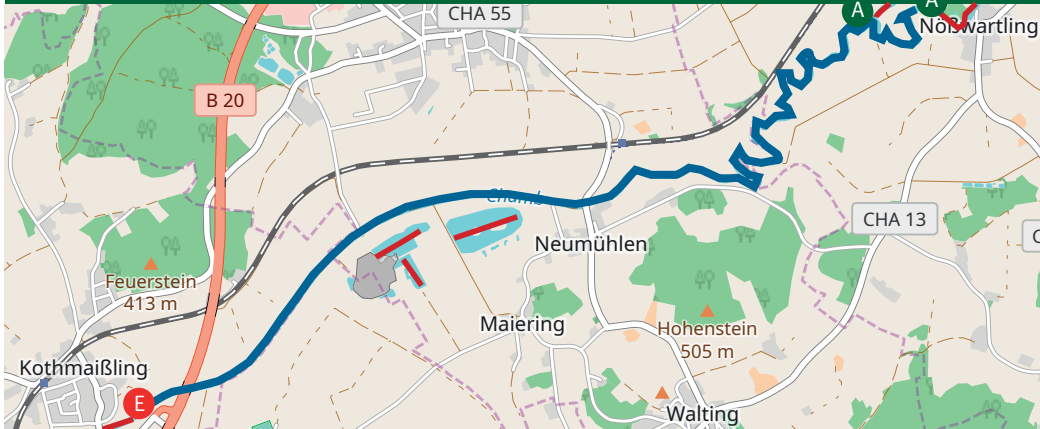

Gewässergrenzen für Gastangler Fischereiverein Furth im Wald e.V.

- A Anfang E Ende
- freies Gewässer — gesperrtes Gewässer

Kartenmaterial: © OpenStreetMap-Mitwirkende – openstreetmap.org – opendatacommons.org

Ochsenmeier Wasser

Pitzer Wasser

Drachensee

Für den Drachensee ist eine separate Tageskarte erforderlich!

Joko Wasser

Weidinger Wasser

Further Wasser